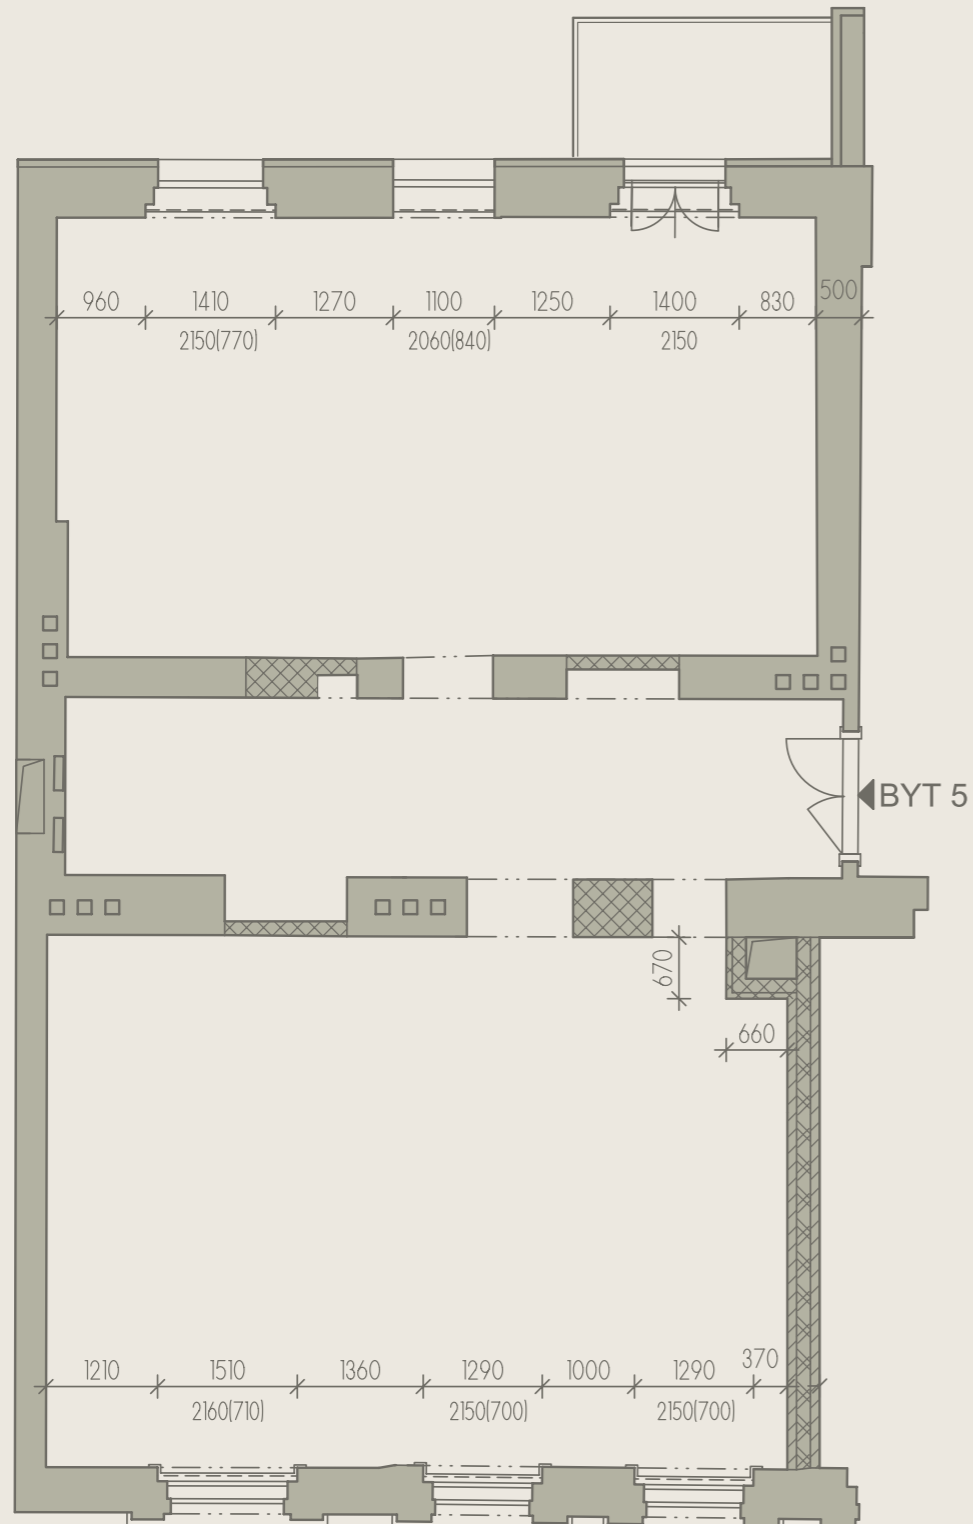

VARIANTA DOKONČENÍ SHELL AND CORE

BYT Č. 5, 3. NP

TABULKA VELIKOSTI

byt č. 5	110,40 M ²
balkon	4,20 M ²

UMÍSTĚNÍ V RÁMCI PODLAŽÍ

ORIENTACE BYTU

ZPRACOVANÁ VARIANTA DISPOZICE

BYT Č. 5, 3+KK, 3. NP

TABULKA VELIKOSTI

3.5.1	předsíň	13,37 M ²
3.5.2	obytná kuchyň	39,04 M ²
3.5.3	wc	2,42 M ²
3.5.4	koupelna	7,18 M ²
3.5.5	ložnice	22,99 M ²
3.5.6	ložnice	15,91 M ²
3.5.7	balkon	4,20 M ²

UMÍSTĚNÍ V RÁMCI PODLAŽÍ

ORIENTACE BYTU

měřítko