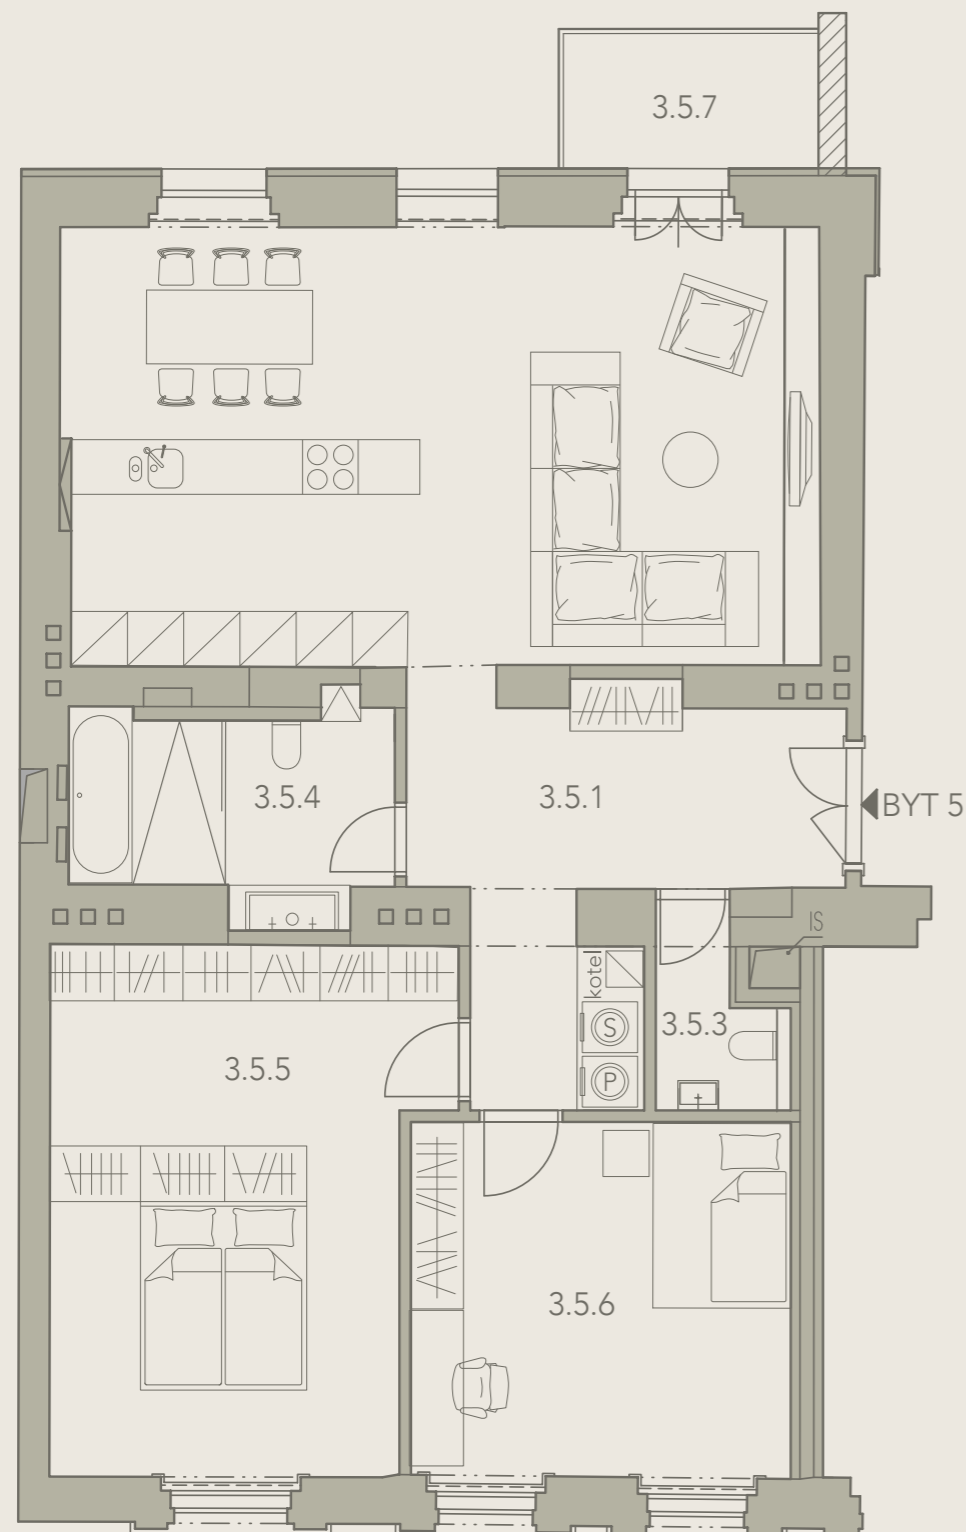

VARIANTA DOKONČENÍ SHELL AND CORE

BYT Č. 5, 3. NP

TABULKA VELIKOSTI

byt č. 5	110,40 M ²
balkon	4,20 M ²

UMÍSTĚNÍ V RÁMCI PODLAŽÍ

ORIENTACE BYTU

ZPRACOVANÁ VARIANTA DISPOZICE

BYT Č. 5, 3+KK, 3. NP

TABULKA VELIKOSTI

3.5.1	předsíň	13,37 M ²
3.5.2	obytná kuchyň	39,04 M ²
3.5.3	wc	2,42 M ²
3.5.4	koupelna	7,18 M ²
3.5.5	ložnice	22,99 M ²
3.5.6	ložnice	15,91 M ²
3.5.7	balkon	4,20 M ²

UMÍSTĚNÍ V RÁMCI PODLAŽÍ

ORIENTACE BYTU

měřítko